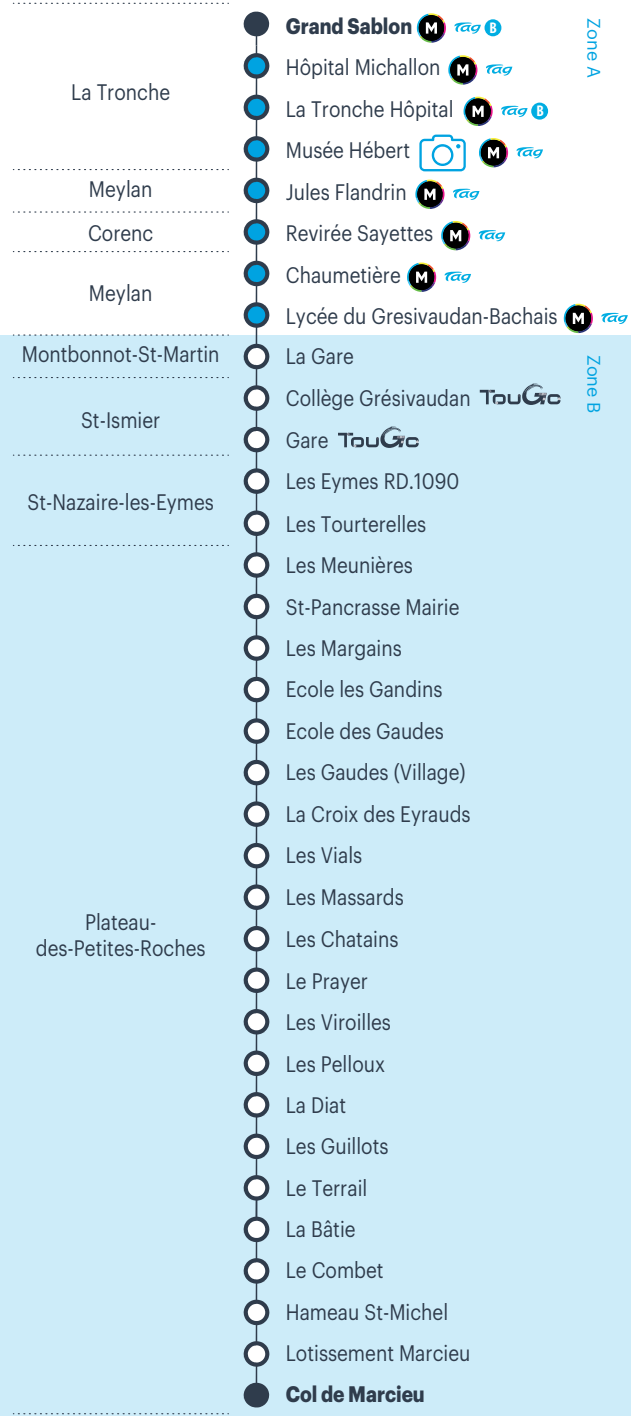

- > Arrêt cars Région : « Musée Hébert » à La Tronche
- > <https://musees.isere.fr/musee/musee-hebert>
- > 04 76 42 97 35

Zone	Commune	Arrêt	PÉRIODE SCOLAIRE DU LUNDI AU VENDREDI				VACANCES SCOLAIRES DU LUNDI AU VENDREDI				VACANCES ÉTÉ DU LUNDI AU VENDREDI			TOUTE L'ANNÉE SAMEDI			TOUTE L'ANNÉE DIMANCHE ET JOURS FÉRIÉS		
B	PLATEAU-DES-PETITES-ROCHES	COL DE MARCIEU	06:20	06:35	12:30	17:40	06:20	06:50	12:30	18:15	06:50	12:30	18:15	08:25	12:30	17:00	10:45	17:00	
	PLATEAU-DES-PETITES-ROCHES	LOTISSEMENT MARCIEU	06:20	06:35	12:30	17:40	06:20	06:50	12:30	18:15	06:50	12:30	18:15	08:25	12:30	17:00	10:45	17:00	
	PLATEAU-DES-PETITES-ROCHES	HAMEAU ST MICHEL	06:20	06:36	12:31	17:40	06:20	06:51	12:31	18:16	06:51	12:31	18:16	08:26	12:31	17:01	10:45	17:01	
	PLATEAU-DES-PETITES-ROCHES	LE COMBET	06:23	06:39	12:33	17:42	06:23	06:52	12:33	18:17	06:52	12:33	18:17	08:28	12:33	17:03	10:47	17:03	
	PLATEAU-DES-PETITES-ROCHES	LA BATIE	06:24	06:40	12:34	17:43	06:24	06:53	12:34	18:18	06:53	12:34	18:18	08:29	12:34	17:04	10:48	17:04	
	PLATEAU-DES-PETITES-ROCHES	LE TERRAIL	06:25	06:41	12:35	17:43	06:25	06:54	12:35	18:18	06:54	12:35	18:18	08:30	12:35	17:05	10:48	17:05	
	PLATEAU-DES-PETITES-ROCHES	LES GUILLOTS	06:26	06:44	12:36	17:44	06:26	06:55	12:36	18:19	06:55	12:36	18:19	08:31	12:36	17:06	10:49	17:06	
	PLATEAU-DES-PETITES-ROCHES	LA DIAT	06:27	06:46	12:36	17:45	06:27	06:56	12:36	18:20	06:56	12:36	18:20	08:32	12:36	17:06	10:50	17:06	
	PLATEAU-DES-PETITES-ROCHES	LES PELLOUX	06:28	06:47	12:38	17:47	06:28	06:57	12:38	18:21	06:57	12:38	18:21	08:33	12:38	17:08	10:52	17:08	
	PLATEAU-DES-PETITES-ROCHES	LES VIROILLES	06:30	06:49	12:40	17:48	06:30	07:01	12:40	18:22	07:01	12:40	18:22	08:34	12:40	17:09	10:53	17:09	
	PLATEAU-DES-PETITES-ROCHES	LE PRAYER	06:31	06:50	12:41	17:49	06:31	07:02	12:41	18:23	07:02	12:41	18:23	08:35	12:41	17:10	10:54	17:10	
	PLATEAU-DES-PETITES-ROCHES	LES CHATAINS	06:32	06:52	12:42	17:50	06:32	07:03	12:42	18:24	07:03	12:42	18:24	08:36	12:42	17:11	10:55	17:11	
	PLATEAU-DES-PETITES-ROCHES	LES MASSARDS	06:33	06:53	12:42	17:51	06:33	07:04	12:42	18:24	07:04	12:42	18:24	08:36	12:42	17:12	10:56	17:12	
	PLATEAU-DES-PETITES-ROCHES	LES VIALS	06:33	06:53	12:43	17:51	06:33	07:04	12:43	18:25	07:04	12:43	18:25	08:37	12:43	17:12	10:56	17:12	
	PLATEAU-DES-PETITES-ROCHES	LA CROIX DES EYRAUDS	06:34	06:55	12:43	17:52	06:34	07:05	12:43	18:26	07:05	12:43	18:26	08:38	12:43	17:13	10:57	17:13	
	PLATEAU-DES-PETITES-ROCHES	LES GAUDES (VILLAGE)	06:34	06:55	12:44	17:52	06:34	07:06	12:44	18:27	07:06	12:44	18:27	08:39	12:44	17:14	10:57	17:14	
	PLATEAU-DES-PETITES-ROCHES	ECOLE DES GAUDES	06:36	06:57	12:46	17:53	06:36	07:08	12:46	18:29	07:08	12:46	18:29	08:41	12:46	17:15	10:58	17:15	
	PLATEAU-DES-PETITES-ROCHES	ECOLE LES GANDINS	06:37	06:57	12:46	17:53	06:37	07:09	12:46	18:30	07:09	12:46	18:30	08:42	12:46	17:16	10:58	17:16	
	PLATEAU-DES-PETITES-ROCHES	LES MARGAINS	06:41	07:02	12:50	17:57	06:41	07:11	12:50	18:33	07:11	12:50	18:33	08:45	12:50	17:19	11:02	17:19	
	PLATEAU-DES-PETITES-ROCHES	ST-PANCRASSE MAIRIE	06:46	07:07	12:54	18:01	06:46	07:15	12:54	18:36	07:15	12:54	18:36	08:49	12:54	17:23	11:06	17:23	
	PLATEAU-DES-PETITES-ROCHES	LES MEUNIÈRES	06:48	07:10	12:57	18:04	06:48	07:17	12:57	18:38	07:17	12:57	18:38	08:51	12:57	17:25	11:09	17:25	
	ST-NAZAIRE-LES-EYMES	LES TOURTERELLES	07:00	07:22	13:08	18:17	07:00	07:28	13:08	18:49	07:28	13:08	18:49	09:01	13:08	17:38	11:22	17:38	
	ST-NAZAIRE-LES-EYMES	LES EYMES RD1090	H 07:02	07:24	13:10	18:19	07:02	07:29	13:10	18:50	07:29	13:10	18:50	09:02	13:10	17:39	11:24	17:39	
	ST-ISMIER	GARE	07:05	07:29	13:14	18:23	07:05	07:32	13:14	18:53	07:32	13:14	18:53	09:04	13:14	17:41	11:28	17:41	
	ST-ISMIER	COLLEGE GRESIVAUDAN	H 07:07	07:32	13:16	18:25	07:07	07:34	13:16	18:55	07:34	13:16	18:55	09:06	13:16	17:43	11:30	17:43	
	MONTBONNOT-ST-MARTIN	LA GARE	H 07:11	07:36	13:19	18:28	07:11	07:37	13:19	18:58	07:37	13:19	18:58	09:09	13:19	17:46	11:33	17:46	
	A	MEYLAN	LYCEE DU GRESIVAUDAN-BACHAIS	H 07:16	07:43	13:24	18:34	07:16	07:41	13:24	19:03	07:41	13:24	19:03	09:13	13:24	17:51	11:39	17:51
		MEYLAN	CHAUMETIERE	H 07:17	07:45	13:25	18:35	07:17	07:42	13:25	19:04	07:42	13:25	19:04	09:15	13:25	17:53	11:40	17:53
CORENC		REVIREE SAYETTES	07:17	07:45	13:25	18:35	07:17	07:43	13:25	19:05	07:43	13:25	19:05	09:16	13:25	17:54	11:40	17:54	
MEYLAN		JULES FLANDRIN	H 07:19	07:47	13:27	18:37	07:19	07:45	13:27	19:07	07:45	13:27	19:07	09:17	13:27	17:55	11:42	17:55	
LA TRONCHE		MUSEE HEBERT	H 07:21	07:49	13:29	18:38	07:21	07:47	13:29	19:08	07:47	13:29	19:08	09:18	13:29	17:56	11:43	17:56	
LA TRONCHE		LA TRONCHE HOPITAL	H 07:23	07:53	13:31	18:41	07:23	07:49	13:31	19:11	07:49	13:31	19:11	09:20	13:31	17:58	11:46	17:58	
LA TRONCHE	HOPITAL MICHALLON	H 07:25	07:55	13:33	18:43	07:25	07:51	13:33	19:13	07:51	13:33	19:13	09:21	13:33	18:00	11:48	18:00		
LA TRONCHE	GRAND SABLON	H 07:27	07:57	13:35	18:45	07:27	07:53	13:35	19:15	07:53	13:35	19:15	09:23	13:35	18:02	11:50	18:02		