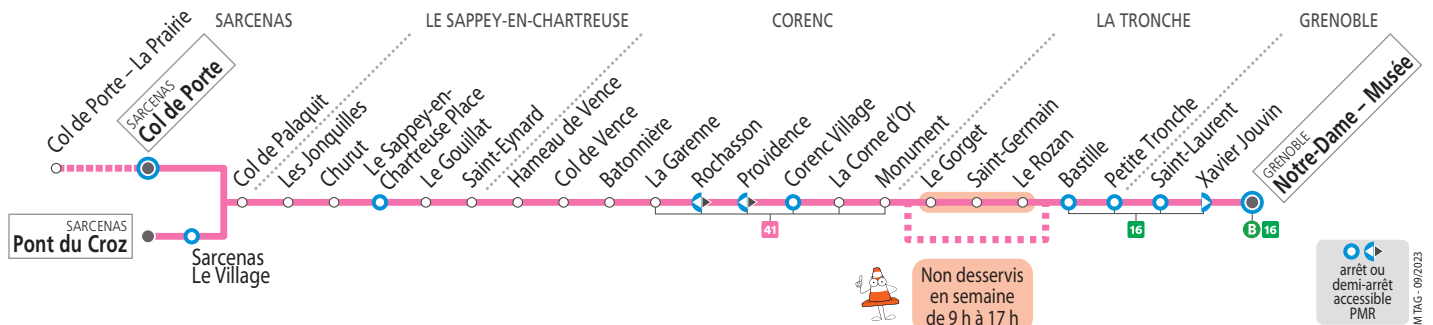

SEMAINE DU 26 DÉCEMBRE 2023 AU 5 JANVIER 2024 ET DU 19 FÉVRIER AU 1ER MARS 2024

les horaires indiqués peuvent varier en fonction des aléas de la circulation

Notre-Dame - Musée	08 30	10 00	11 30	14 00	15 15	16 45	18 20	19 20
Bastille	08 34	10 04	11 34	14 04	15 19	16 49	18 24	19 24
Saint-Germain	08 38	|	|	|	|	|	18 28	19 28
Monument	08 41	10 11	11 41	14 11	15 26	16 56	18 31	19 31
Corenc Village	08 43	10 13	11 43	14 13	15 28	16 58	18 33	19 33
La Garenne	08 47	10 17	11 47	14 17	15 32	17 02	18 37	19 37
Col de Vence	08 51	10 21	11 51	14 21	15 36	17 06	18 41	19 41
Le Sappey-en-Ch. Place	08 57	10 27	11 57	14 27	15 42	17 12	18 47	19 47
Col de Palaquit	09 04	10 34	12 04	14 34	15 49	17 20	18 55	19 55
Pont du Croz	|	|	|	|	|	17 22	18 57	19 57
Col de Porte	09 08	10 38	12 08	14 38	15 53			

SAMEDIS, DIMANCHES ET JOURS FÉRIÉS DU 2 DÉCEMBRE 2023 AU 3 MARS 2024

les horaires indiqués peuvent varier en fonction des aléas de la circulation

Notre-Dame - Musée	08 30	09 15	10 00	10 45	11 30	14 15	16 00	17 00
Bastille	08 34	09 19	10 04	10 49	11 34	14 19	16 04	17 04
Saint-Germain	08 36	09 21	10 06	10 51	11 36	14 21	16 06	17 06
Monument	08 39	09 24	10 09	10 54	11 39	14 24	16 09	17 09
Corenc Village	08 41	09 26	10 11	10 56	11 41	14 26	16 11	17 11
La Garenne	08 45	09 30	10 15	11 00	11 45	14 30	16 15	17 15
Col de Vence	08 48	09 33	10 18	11 03	11 48	14 33	16 18	17 18
Le Sappey-en-Ch. Place	08 54	09 39	10 24	11 09	11 54	14 39	16 24	17 24
Col de Palaquit	09 01	09 46	10 31	11 16	12 01	14 46	16 31	17 31
Col de Porte	09 05	09 50	10 35	11 20	12 05	14 50	16 35	17 35

Tabac Presse
1 rue de Lionne 38000 Grenoble
Arrêt Notre-Dame - Musée

Voyager en groupe ?
Effectuez une demande d'autorisation préalable :
www.tag.fr/groupe

Faites signe au conducteur à l'approche du bus

TAG.fr
Toute l'information et toutes les solutions de mobilités.

04 38 70 38 70

mobilités-m.fr
Téléchargez dans l'App Store ou sur Google Play