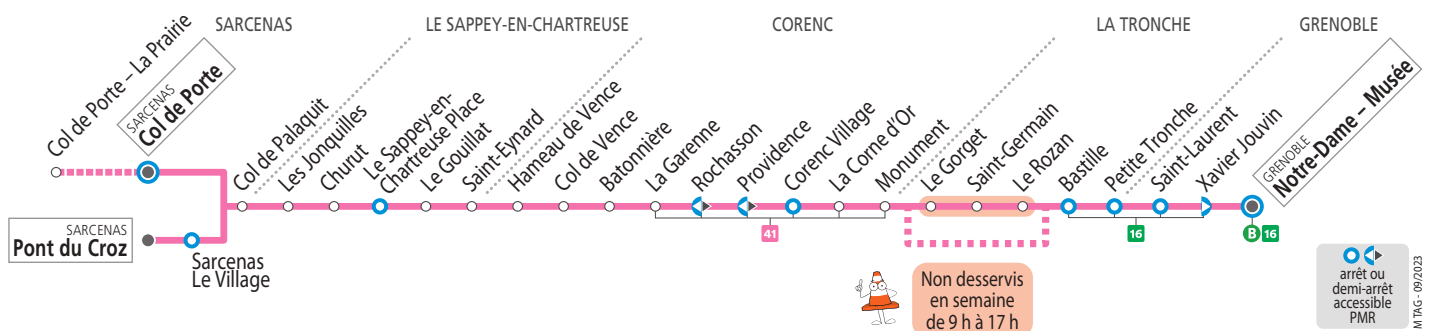

SAMEDIS, DIMANCHES ET JOURS FÉRIÉS les horaires indiqués peuvent varier en fonction des aléas de la circulation

La Prairie	09 13 10 43 13 13 15 13 16 43 18 13
Col de Porte	09 15 10 45 13 15 15 15 16 45 18 15
Col de Palaquit	09 19 10 49 13 19 15 19 16 49 18 19
Le Sappey-en-Ch. Place	09 24 10 54 13 24 15 24 16 54 18 24
Col de Vence	09 29 10 59 13 29 15 29 16 59 18 29
La Garenne	09 32 11 02 13 32 15 32 17 02 18 32
Corenc Village	09 34 11 04 13 34 15 34 17 04 18 34
Monument	09 36 11 06 13 36 15 36 17 06 18 36
Saint-Germain	09 39 11 09 13 39 15 39 17 09 18 39
Bastille	09 41 11 11 13 41 15 41 17 11 18 41
Notre-Dame - Musée	09 45 11 15 13 45 15 45 17 15 18 45

SAMEDIS, DIMANCHES ET JOURS FÉRIÉS DU 2 DÉCEMBRE 2023 AU 3 MARS 2024 les horaires indiqués peuvent varier en fonction des aléas de la circulation

Col de Porte	09 15 10 00 10 45 13 15 15 15 16 00 16 45 17 45
Col de Palaquit	09 19 10 04 10 49 13 19 15 19 16 04 16 49 17 49
Le Sappey-en-Ch. Place	09 24 10 09 10 54 13 24 15 24 16 09 16 54 17 54
Col de Vence	09 29 10 14 10 59 13 29 15 29 16 14 16 59 17 59
La Garenne	09 32 10 17 11 02 13 32 15 32 16 17 17 02 18 02
Corenc Village	09 34 10 19 11 04 13 34 15 34 16 19 17 04 18 04
Monument	09 36 10 21 11 06 13 36 15 36 16 21 17 06 18 06
Saint-Germain	09 39 10 24 11 09 13 39 15 39 16 24 17 09 18 09
Bastille	09 41 10 26 11 11 13 41 15 41 16 26 17 11 18 11
Notre-Dame - Musée	09 45 10 30 11 15 13 45 15 45 16 30 17 15 18 15

Tabac Presse
1 rue de Lionne 38000 Grenoble
Arrêt Notre-Dame - Musée

Voyager en groupe ?
Effectuez une demande d'autorisation préalable :
www.tag.fr/groupe

Faites signe au conducteur à l'approche du bus

TAG.fr Toute l'information et toutes les solutions de mobilités.

04 38 70 38 70

mobilités-m.fr
Téléchargez l'application sur l'App Store ou Google Play