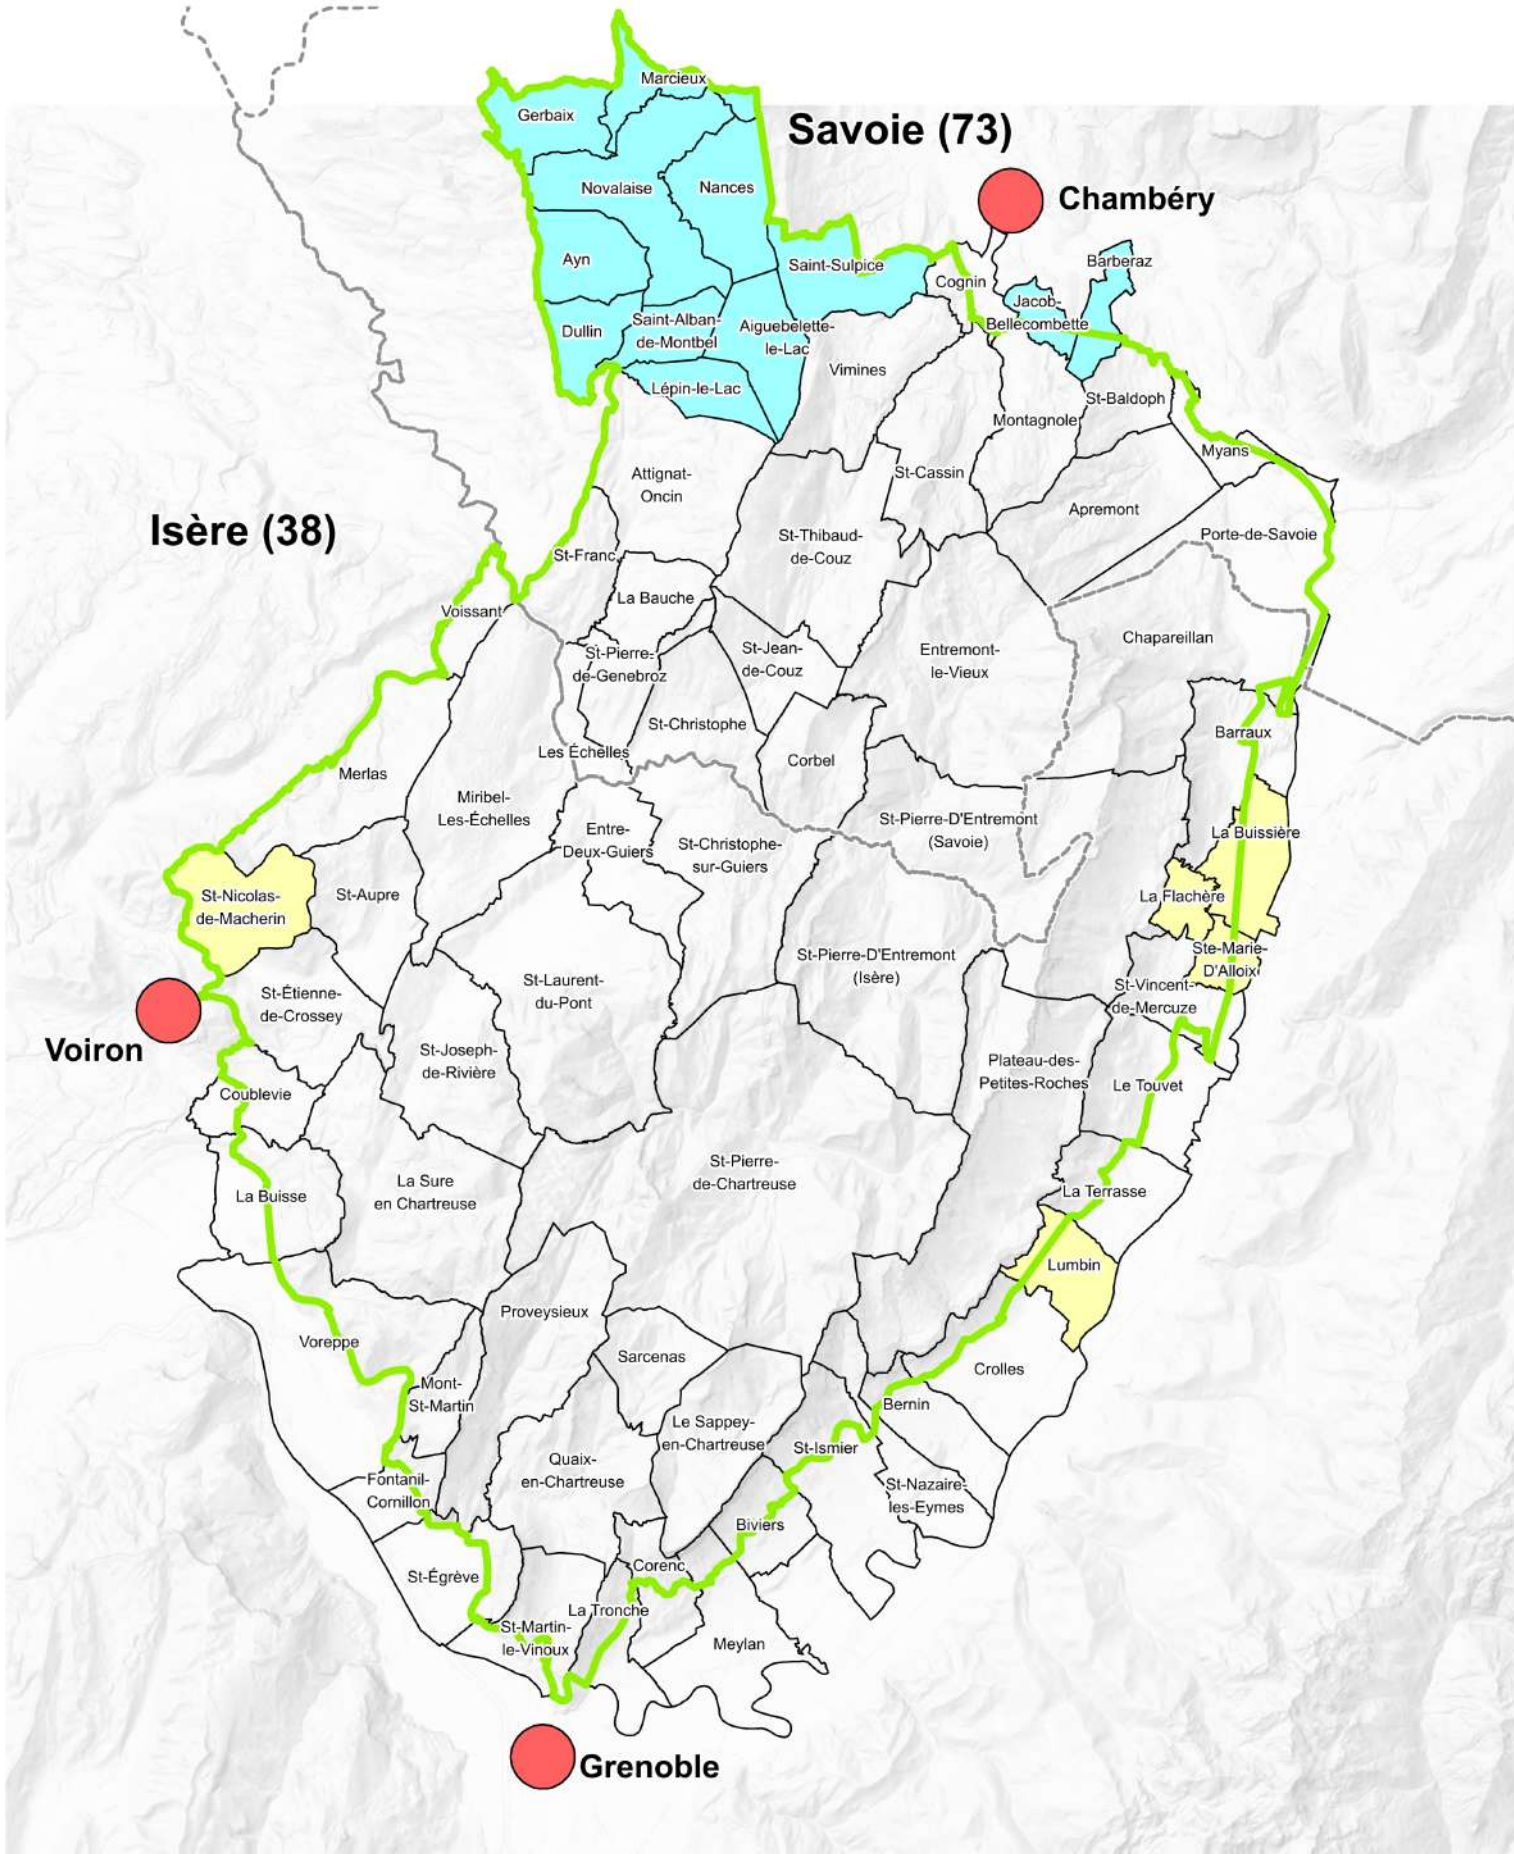

Périmètre de révision Charte 2022 - 2037

Légende

 Périmètre de révision

 Nouvelles communes iséroises

 Nouvelles communes savoyardes

 Limite départementale

 Villes portes

0 4 km